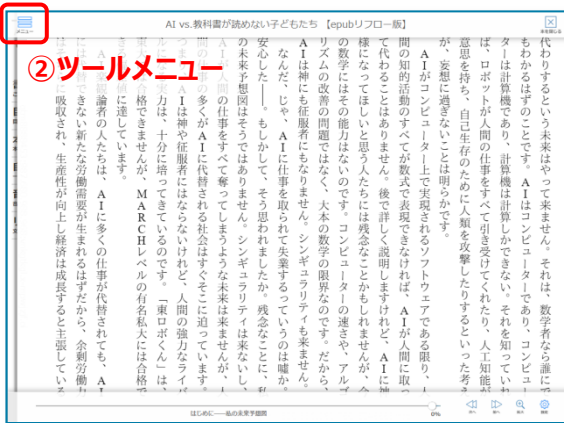

EPUBリフロー版とは：スマホやタブレットなど電子書籍を利用する端末の設定に合わせてその都度文字の大きさやレイアウトを流動的に表示させることができます。EPUBリフロー版はダウンロードできません。

Maruzen eBook Libraryではタイトルに【スマホ・読上】と入っています。

◆アクセス方法

トップページで「スマホ」と入力して書名検索！
 学内で閲覧可能なタイトルのみを検索するときは「購入しているタイトルから検索」を選択

検索結果

読む を押す

閲覧画面へ

別画面が表示されます

読む を押す

※【スマホ・読上付】は
 【閲覧】(PDF) ボタンと
 【読上げ】(EPUB) ボタン
 両方が表示されます。

◆ビューワーの使い方

①画面の右側・左側(青いエリア)をクリック(タップ)することでページを移動することができます。スマホ・タブレットの場合はフリックでもページ移動ができます

②画面の白いエリアでクリック(タップ)するとツールメニューが表示されます

③  読み上げボタンを押すと音声読み上げが始まります

② ツールメニュー

③ 音声読み上げ機能

読み上げられる文章は順次ハイライトされ(※一部ハイライトされない場合もあります)、ページ末尾まで来ると自動的にページめくりを行い、読み上げが続きます

◆ ツールメニュー

文字サイズを変更できます

色反転: 表示色を反転します