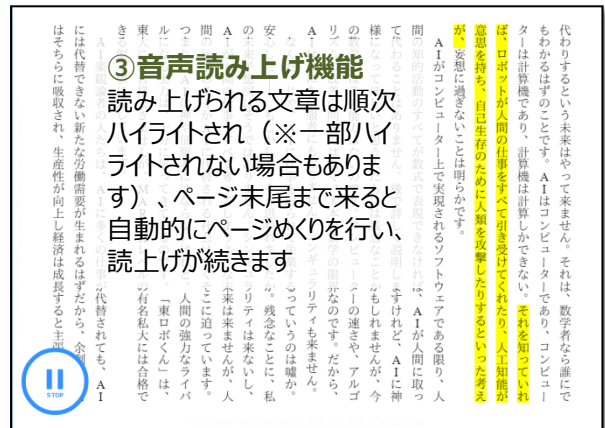

EPUBリフロー版とは：スマホやタブレットなど電子書籍を利用する端末の設定に合わせてその都度文字の大きさやレイアウトを流動的に表示させることができます。EPUBリフロー版はダウンロードできません。

Maruzen eBook Libraryではタイトルに【スマホ・読上】と入っています。

◆アクセス方法

トップページで「スマホ」と入力して書名検索！
 学内で閲覧可能なタイトルのみを検索するときは「購入しているタイトルから検索」を選択

検索結果

読む を押す

閲覧画面へ

別画面が表示されます

読む を押す

※【スマホ・読上付】は
 【閲覧】(PDF) ボタンと
 【読上げ】(EPUB) ボタン
 両方が表示されます。

◆ビューワーの使い方

①画面の右側・左側(青いエリア)をクリック(タップ)することでページを移動することができます。スマホ・タブレットの場合はフリックでもページ移動ができます

②画面の白いエリアでクリック(タップ)するとツールメニューが表示されます

③  読み上げボタンを押すと音声読み上げが始まります

② ツールメニュー

③ 音声読み上げ機能

読み上げられる文章は順次ハイライトされ(※一部ハイライトされない場合もあります)、ページ末尾まで来ると自動的にページめくりを行い、読み上げが続きます

◆ ツールメニュー

文字サイズを変更できます

色反転: 表示色を反転します