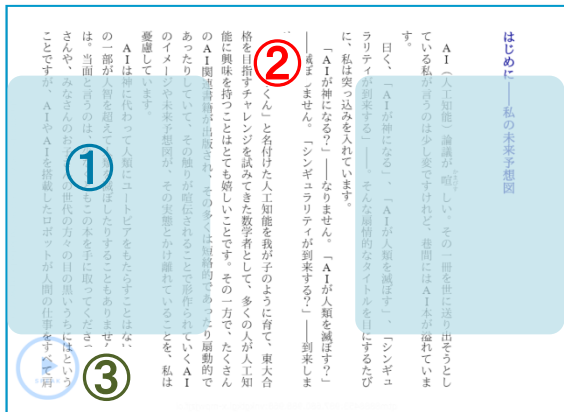

EPUBリフロー版とは：スマホやタブレットなど電子書籍を利用する端末の設定に合わせてその都度文字の大きさやレイアウトを流動的に表示させることができます。EPUBリフロー版はダウンロードできません。

Maruzen eBook Libraryではタイトルに【スマホ・読上】と入っています。

◆アクセス方法

トップページで「スマホ」と入力して書名検索！
 学内で閲覧可能なタイトルのみを検索するときは「購入しているタイトルから検索」を選択

検索結果

読む を押す

閲覧画面へ

別画面が表示されます

読む を押す

※【スマホ・読上付】は
 【閲覧】(PDF) ボタンと
 【読上げ】(EPUB) ボタン
 両方が表示されます。

◆ビューワーの使い方

①画面の右側・左側(青いエリア)をクリック(タップ)することでページを移動することができます。スマホ・タブレットの場合はフリックでもページ移動ができます

②画面の白いエリアでクリック(タップ)するとツールメニューが表示されます

③  読み上げボタンを押すと音声読み上げが始まります

② ツールメニュー

③ 音声読み上げ機能

読み上げられる文章は順次ハイライトされ(※一部ハイライトされない場合もあります)、ページ末尾まで来ると自動的にページめくりを行い、読み上げが続きます

◆ ツールメニュー

文字サイズを変更できます

色反転: 表示色を反転します