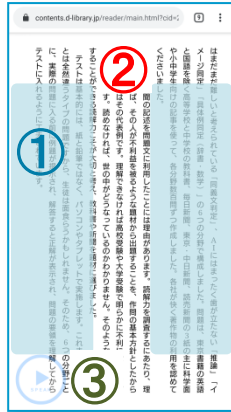

EPUBリフロー版とは：スマホやタブレットなど電子書籍を利用する端末の設定に合わせてその都度文字の大きさやレイアウトを流動的に表示させることができます。EPUBリフロー版はダウンロードできません。

Maruzen eBook Libraryではタイトルに【スマホ・読上】と入っています。

◆アクセス方法

トップページで「スマホ」と入力して書名検索！
 学内で閲覧可能なタイトルのみを検索するときは「購入しているタイトルから検索」を選択

検索結果

読む を押す

閲覧画面へ

別画面が表示されます

読む を押す

※【スマホ・読上付】は
 【閲覧】(PDF) ボタンと
 【読上げ】(EPUB) ボタン
 両方が表示されます。

◆ビューワーの使い方

①画面の右側・左側(青いエリア)をクリック(タップ)することでページを移動することができます。スマホ・タブレットの場合はフリックでもページ移動ができます

②画面の白いエリアでクリック(タップ)するとツールメニューが表示されます

③  読み上げボタンを押すと音声読み上げが始まります

② ツールメニュー

③ 音声読み上げ機能

読み上げられる文章は順次ハイライトされ(※一部ハイライトされない場合もあります)、ページ末尾まで来ると自動的にページめくりを行い、読み上げが続きます

◆ ツールメニュー

文字サイズを変更できます

色反転: 表示色を反転します