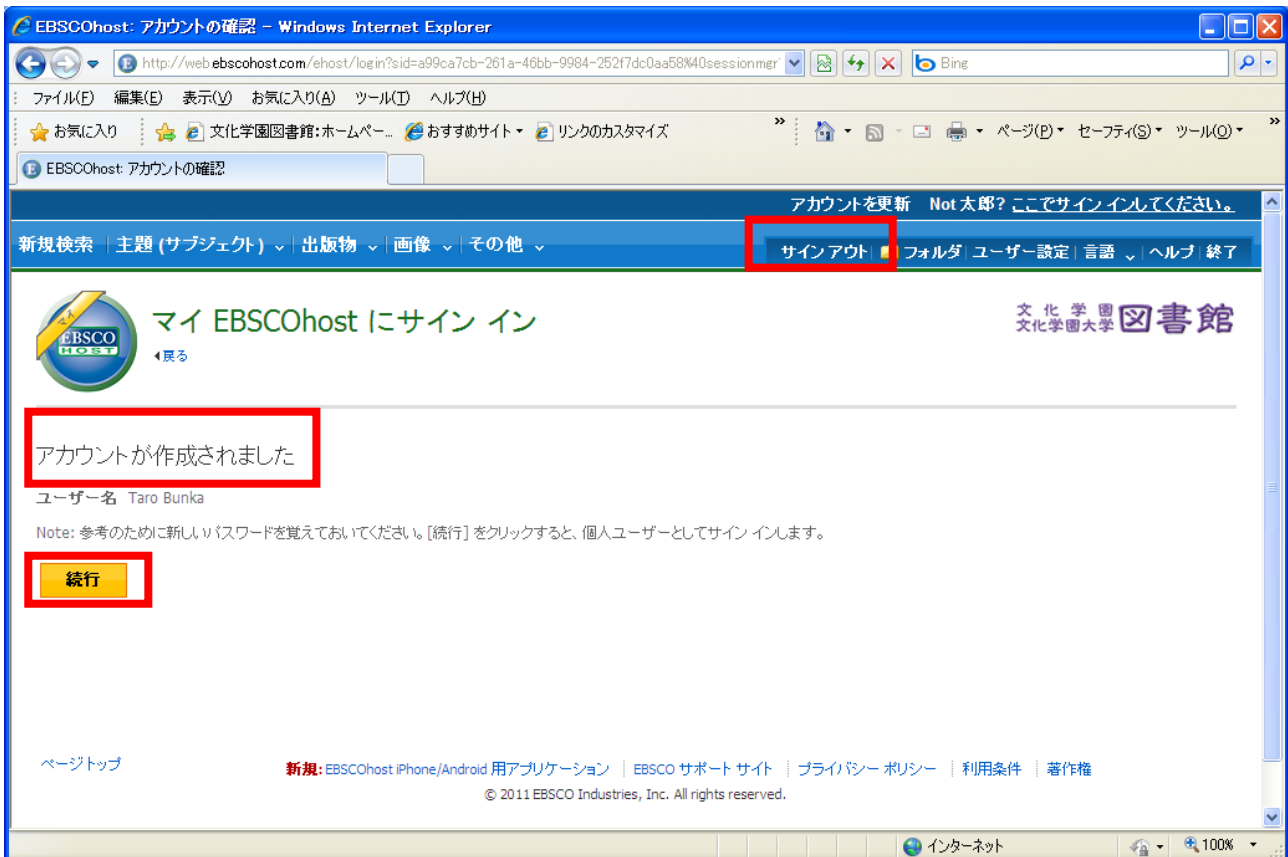

4. 「アカウントが作成されました」と表示されたら作成完了です。「続行」をクリックするとサインインできます。あとでサインインする場合は画面右上の「サインアウト」をクリックして終了してください。